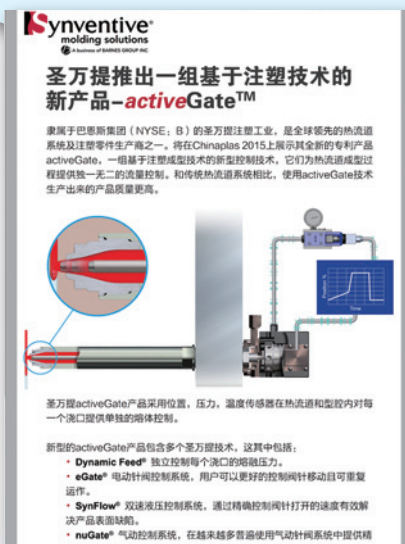

直达CHINAPLAS观众 定制电邮服务 您的营销利器

服务优势：

- 逾600,000名橡塑业读者
- 可按产品、地区/国家及收件人职位等类别筛选目标市场
- 100%成功送达率

图片仅供参考

简单步骤 轻松定制

选定目标客户群 ⇨ 确认订单及发送日期 ⇨ 提交HTML信息 ⇨ 支付费用 ⇨ 发送电邮