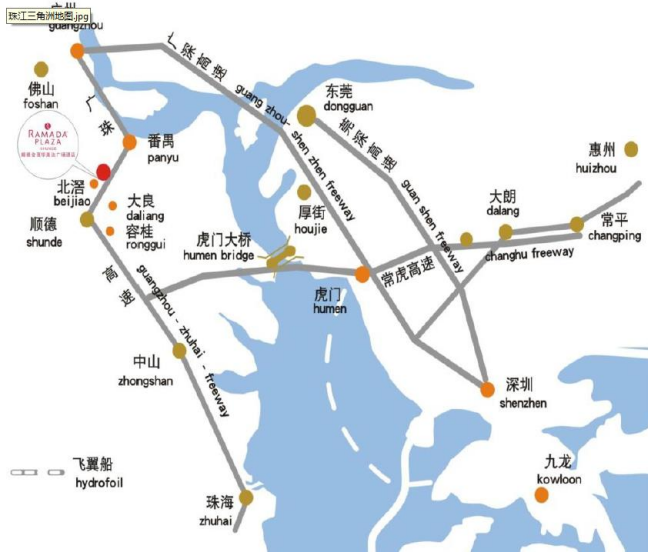

交通指南和住宿酒店推荐

交通

论坛场地: 顺德金茂华美达广场酒店
地址: 广东省佛山市顺德区北滘镇林上路 2 号

从会场酒店到各主要地点车程

广州南站	20 min
广州白云国际机场	60 min
澳门、珠海	90 min
深圳	2 hr
香港	3 hr

住宿建议

会场酒店: 顺德金茂华美达广场酒店 (www.ramadaplazasd.com.cn)

房间类型	市场价格	针对本次 CPRJ 论坛来宾的特别优惠价*
大床/双床房	人民币 620 / 间 / 晚 **	人民币 500 / 间 / 晚**