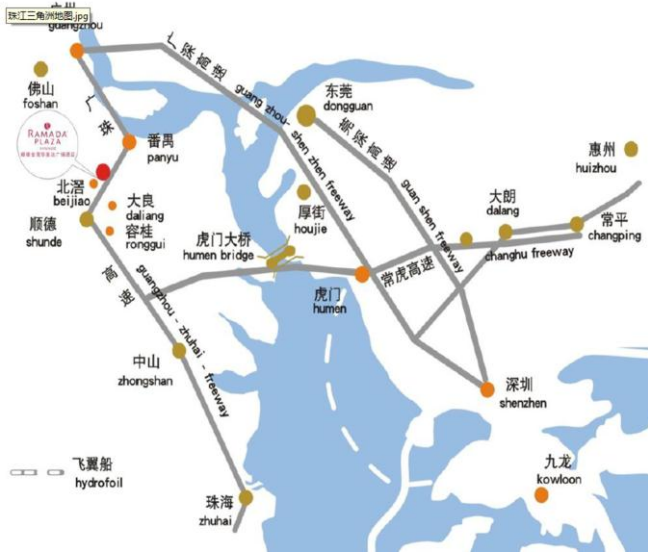

交通指南和住宿酒店推荐

交通

论坛场地: 顺德金茂华美达广场酒店
地址: 广东省佛山市顺德区北滘镇林上路 2 号

从会场酒店到各主要地点车程

广州南站	20 min
广州白云国际机场	60 min
澳门、珠海	90 min
深圳	2 hr
香港	3 hr

住宿建议

会场酒店: 顺德金茂华美达广场酒店 (www.ramadaplazasd.com.cn)

房间类型	市场价格	针对本次 CPRJ 论坛来宾的特别优惠价*
大床/双床房	人民币 620 / 间 / 晚 **	人民币 500 / 间 / 晚**